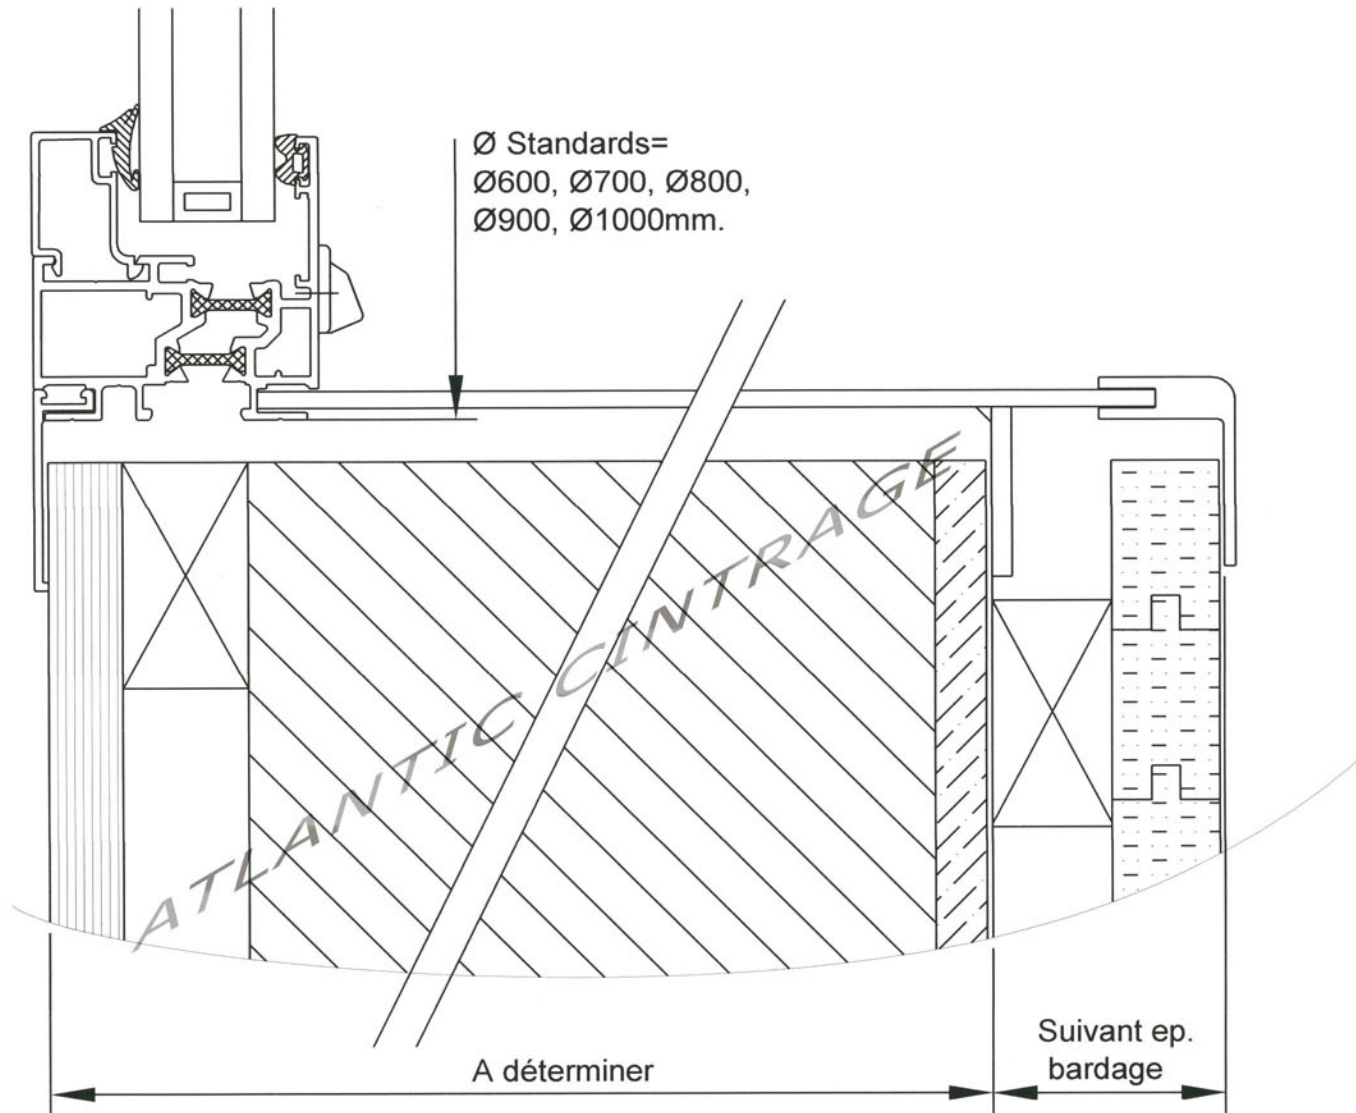

POSE EN APPLIQUE MOB

maison ossature bois

C
H
A
S
S
I
S

F
I
X
E

Atlantic Cintrage / ZI du PORZO / F - 56700 KERVIGNAC

Tél : +33 (0)2 97 88 36 00 / Fax : + 33 (0)2 97 88 36 01 www.atlantic-cintrage.com / contact@atlantic-cintrage.com

POSE EN APPLIQUE MONOMUR

maison brique

C
H
A
S
S
I
S

Ø vitrage= Ø chassis - 66 mm.

F
I
X
E

Atlantic Cintrage / ZI du PORZO / F - 56700 KERVIGNAC

Tél : +33 (0)2 97 88 36 00 / Fax : + 33 (0)2 97 88 36 01 www.atlantic-cintrage.com / contact@atlantic-cintrage.com