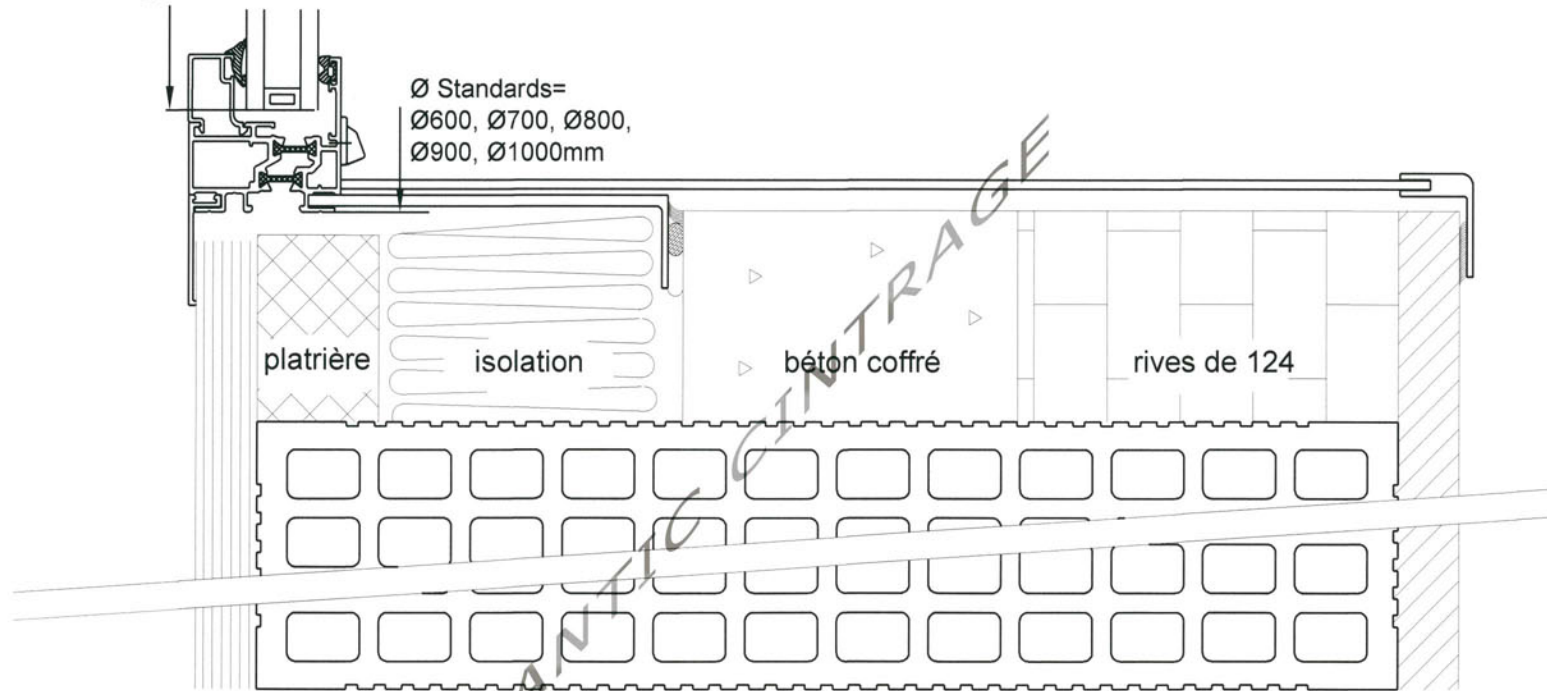

POSE EN APPLIQUE MOB

maison ossature bois

C
H
A
S
S
I
S

F
I
X
E

Atlantic Cintrage / ZI du PORZO / F - 56700 KERVIGNAC

Tél : +33 (0)2 97 88 36 00 / Fax : + 33 (0)2 97 88 36 01 www.atlantic-cintrage.com / contact@atlantic-cintrage.com

POSE EN APPLIQUE MONOMUR

maison brique

C
H
A
S
S
I
S

Ø vitrage= Ø chassis - 66 mm.

F
I
X
E

Atlantic Cintrage / ZI du PORZO / F - 56700 KERVIGNAC

Tél : +33 (0)2 97 88 36 00 / Fax : + 33 (0)2 97 88 36 01 www.atlantic-cintrage.com / contact@atlantic-cintrage.com