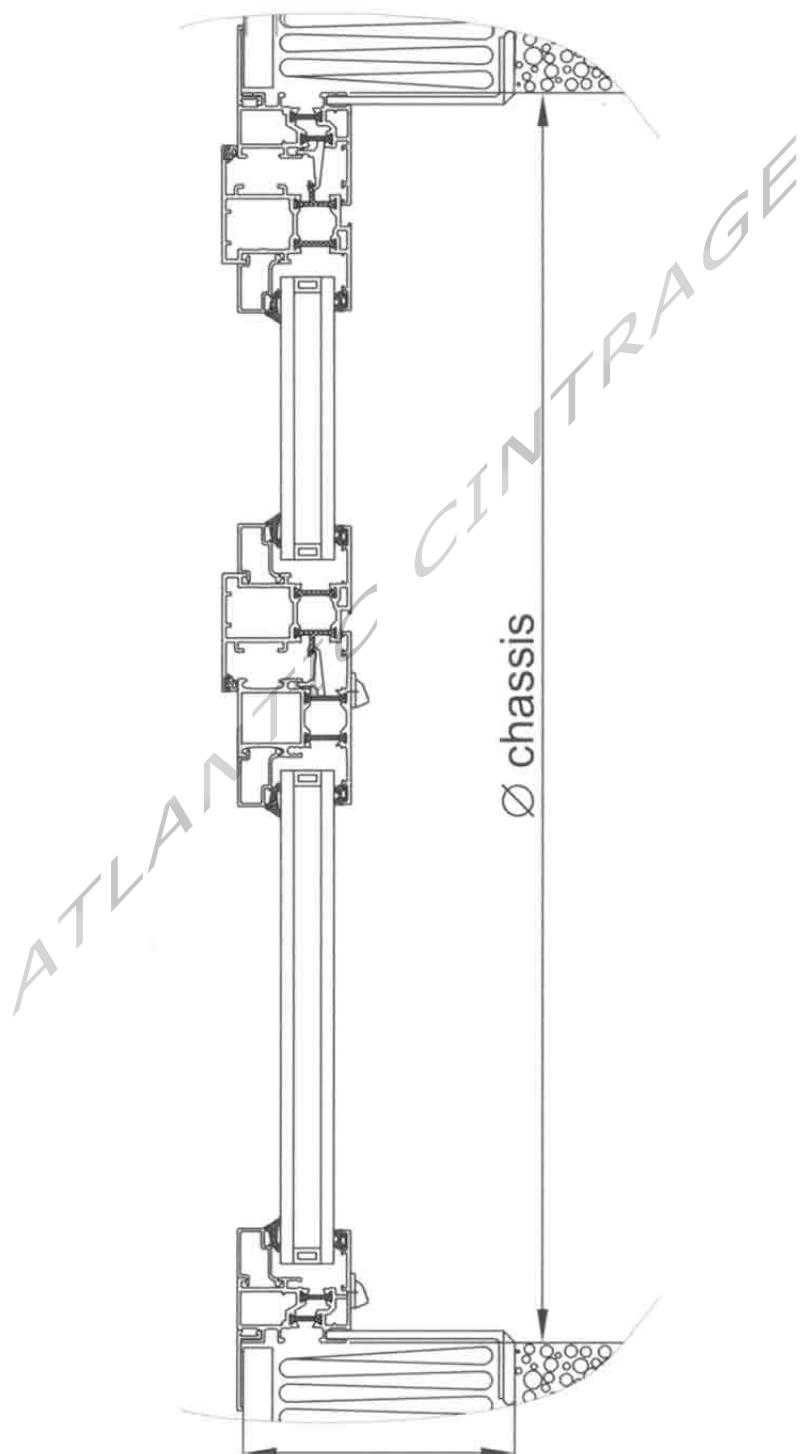

# EXEMPLE DE POSE EN APPLIQUE

Couvre-Joint + Tapée d'isolation de 160 mm maxi

C  
H  
A  
S  
S  
I  
S

1/2  
S  
O  
U  
F  
F  
L  
E  
T