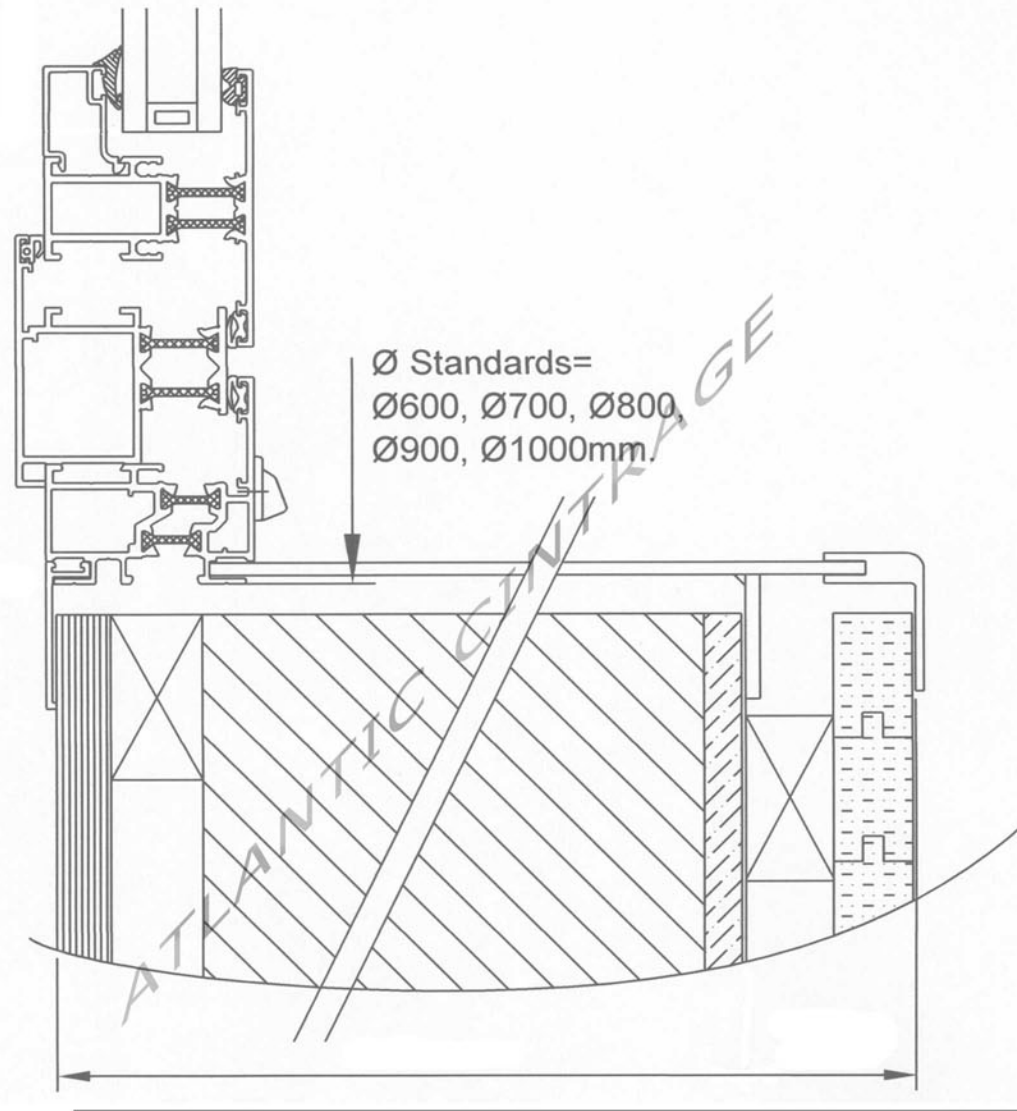

POSE EN APPLIQUE MOB

maison ossature bois

C
H
A
S
S
I
S

B
A
S
C
U
L
A
N
T

Atlantic Cintrage / ZI du PORZO / F - 56700 KERVIGNAC

Tél : +33 (0)2 97 88 36 00 / Fax : + 33 (0)2 97 88 36 01 www.atlantic-cintrage.com / contact@atlantic-cintrage.com